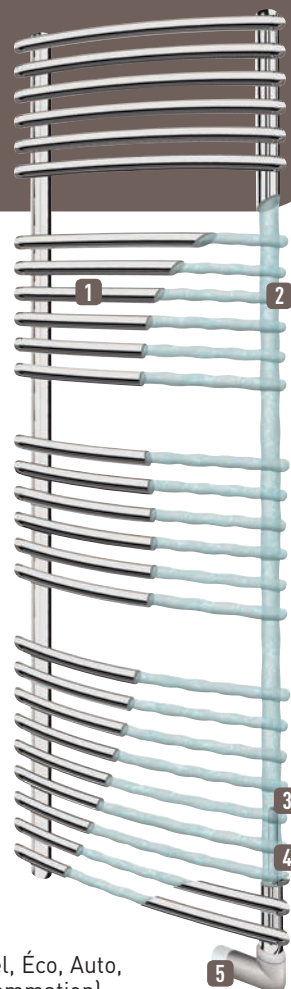

- ▶ **3 puissances** pour s'adapter à toutes les salles de bains

- ▶ **Pratique**, livré avec 2 patères repositionnables à différentes hauteurs

Riva Chrome

Quand l'élégance s'habille de chrome

CARACTÉRISTIQUES TECHNIQUES

- ▶ **Commande radio** pour une programmation plus simple et sans être devant le radiateur sèche-serviettes
- ▶ **Coloris** chrome

▶ Innovation : programmation intégrée

Pour optimiser le confort et réaliser des économies d'énergie, programmez votre radiateur sèche-serviettes grâce au boîtier de commandes déporté avec écran digital. Ce programme quotidien pré-enregistré est modifiable selon vos besoins.

1°C en moins, c'est 7% d'économies en plus

QUELLE TAILLE POUR QUELLE PUISSANCE ?

Radiateur sèche-serviettes Riva Chrome

- 1 Barres rondes porte-serviettes
- 2 Fluide caloporteur
- 3 Limiteur de sécurité (température)
- 4 Résistance thermoplongeur
- 5 Récepteur radiofréquence

Boîtier de commandes

- 6 Sélecteur de mode (Arrêt, Hors-gel, Éco, Auto, Confort, réglage de l'heure, Programmation)
- 7 Écran digital rétro-éclairé
- 8 Touches de réglages
- 9 Activation de la fonction Boost (marche forcée)
- 10 Information