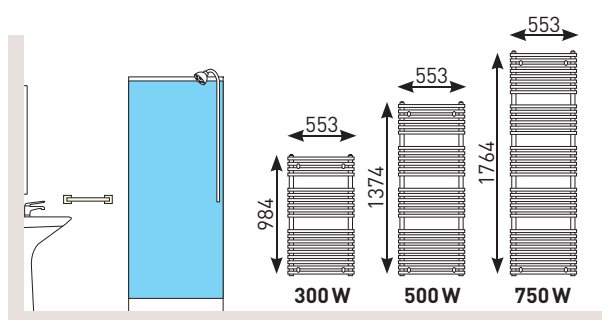

- ▶ **3 puissances** pour s'adapter à toutes les salles de bains

- ▶ **Pratique**, livré avec 2 patères repositionnables à différentes hauteurs

Riva Chrome

Quand l'élégance s'habille de chrome

CARACTÉRISTIQUES TECHNIQUES

1°C en moins, c'est 7% d'économies en plus

QUELLE TAILLE POUR QUELLE PUISSANCE ?

Radiateur sèche-serviettes Riva Chrome

- 1 Barres rondes porte-serviettes
- 2 Fluide caloporteur
- 3 Limiteur de sécurité (température)
- 4 Résistance thermoplongeur
- 5 Récepteur radiofréquence

RÉFÉRENCES

	Puissance (W) (1)	Poids (kg)	Référence
Riva Chrome	300	19	472 402
	500	25	472 412
	750	34	472 422

(1) Puissance minimale : 220 W/m².

Cachet professionnel

Thermor, l'expert du radiateur sèche-serviettes